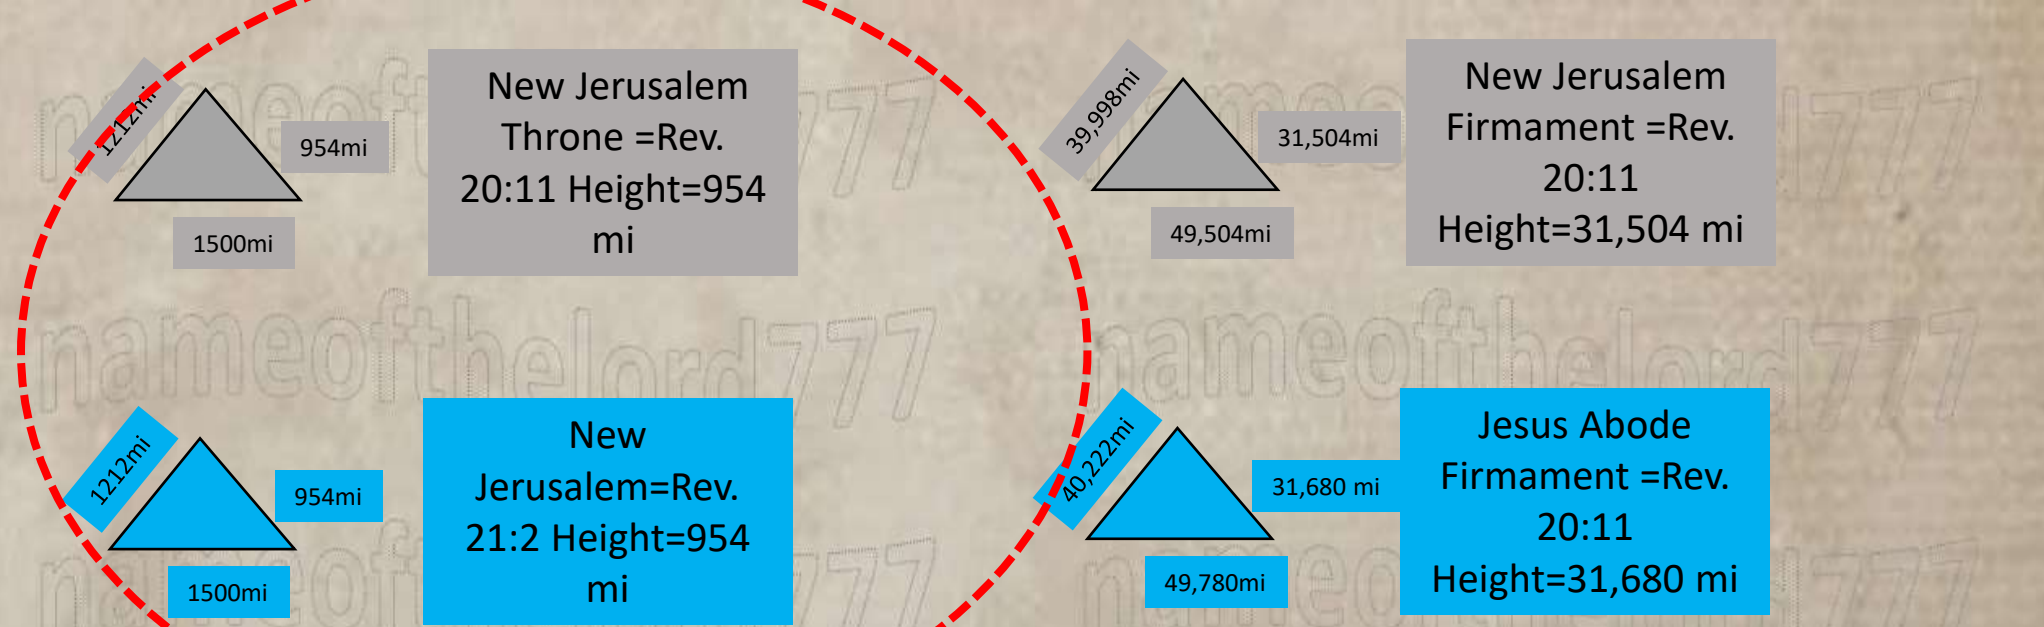

31,504mi=
New Jerusalem

9=54,450 mi

8=33,660 mi

7=20,790 mi

6= 12,870 mi

5=7920 mi

2970 miles
3960 miles
4950 miles

Sea Level